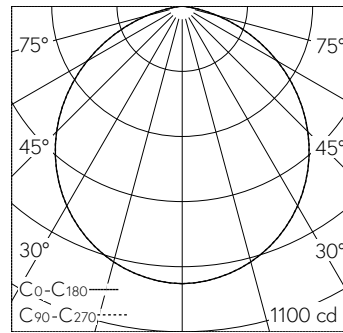

Für die Verwendung in Kombination mit verschiedenen modularen Installationskomponenten. Nach unten gerichtetes entblendetes Licht. Mit austauschbarem LED-Modul mit einer mittleren Bemessungslebensdauer von > 200.000 Betriebsstunden (L80B50 bei $t_a = 25\text{ °C}$). 20-jährige Nachliefergarantie auf das LED-Modul und die Verschleissteile. Mit LED-Netzteil, DALI-steuerbar, 220-240 V, 0/50-60 Hz. Leuchte ohne Baldachin. Der gewünschte Baldachintyp – Installationskomponente – ist ergänzend zu bestellen. Leuchtengehäuse aus Aluminium. Oberfläche Farbe samtsschwarz. Innenfarbton kupfer matt. Schlagfeste Kunststoffabdeckung, weiss. Leitungs-pendel 5 G 0,75 mm² mit einem Stahlseil, Farbe schwarz. Abmessungen Ø 360 x 120 mm, Gesamtlänge 2000 mm.

5 Jahre Garantie.

Auf Anfrage in Sonderlängen lieferbar.

PUSH, switchDIM und Touch-DIM® werden nicht unterstützt.

h [m]	D [m] 108°	E (0°)
1	2.75	937
2	5.51	234
3	8.26	104
4	11.01	59
5	13.76	37

LED 3000 K 29.5 W 2474 lm-h 108° / CIE Flux 50 82 97 100 100 / A40 nach DIN 5040

Technische Daten

Leuchtenlichtstrom	2474 lm-h
Anschlussleistung	29.5 W
Lichtausbeute	68 lm-h/W
Modullichtstrom	3970 lm-c
Modulleistung	26,4 W
Farbortstabilität	-
Farbwiedergabe	CRI > 90
Lichtstromerhalt	L90/B50 bei 152'000 h (25 °C)
Farbtemperatur	3000 K