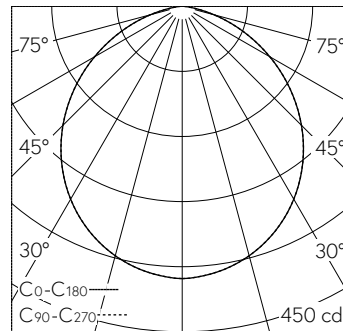

QR-Code scannen und auf www.neuco.ch mehr über diesen Artikel erfahren

B 51 012.4K3
samtsschwarz
LED 15.5 W 961 lm-h 3000 K
Konverter schaltbar on/off

IP20 IK10

Deckenaufbauleuchte mit nach unten gerichtetem Lichtaustritt und abgeblendetem Lichtverteilung. Schutzart IP20 Schutzklasse I.

Nach unten gerichtetes entblendetes Licht. Mit austauschbarem LED-Modul mit Übertemperaturschutz und einer Lebenserwartung von mindestens 131'000 Betriebsstunden. 20-jährige Nachliefergarantie auf das LED-Modul und die Verschleissteile. Mit LED-Netzteil 220-240 V, 50-60 Hz. Leuchtgehäuse aus Aluminium. Oberfläche Farbe samtsschwarz. Innenfarbton messing matt. Schlagfeste Kunststoffabdeckung, weiss mit Bajonettverschluss. Zwei Leitungseinführungen zur Durchverdrahtung der Netzanschlussleitung bis Ø 10,5 mm. Leuchtdurchmesser 260 mm, Höhe 105 mm.

5 Jahre Garantie.

h [m]	D [m] 104°	E (0°)
1	2.56	376
2	5.12	94
3	7.68	42
4	10.24	24
5	12.80	15

LED 3000 K 15.5 W 961 lm-h 104° / CIE Flux 51 83 97 100 100 / A40 nach DIN 5040

Technische Daten

Leuchtenlichtstrom	961 lm-h
Anschlussleistung	15.5 W
Lichtausbeute	53.4 lm-h/W
Modullichtstrom	1725 lm-c
Modulleistung	11,6 W
Farbortstabilität	-
Farbwiedergabe	CRI > 90
Lichtstromerhalt	L90/B50 bei 131'000 h (25 °C)
Farbtemperatur	3000 K