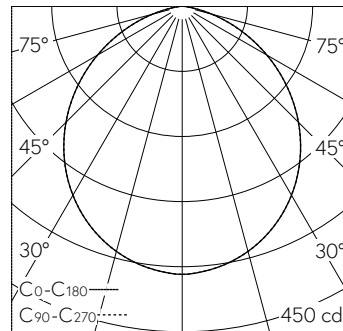

QR-Code scannen und auf www.neuco.ch mehr über diesen Artikel erfahren

B 51 012.6K3
samtsschwarz
LED 15.5 W 934 lm-h 3000 K
Konverter schaltbar on/off

IP20 IK10

Deckenaufbauleuchte mit nach unten gerichtetem Lichtaustritt und abgeblendetem Lichtverteilung. Schutzart IP20 Schutzklasse I.

Nach unten gerichtetes entblendetes Licht. Mit austauschbarem LED-Modul mit Übertemperaturschutz und einer Lebenserwartung von mindestens 131'000 Betriebsstunden. 20-jährige Nachliefergarantie auf das LED-Modul und die Verschleissteile. Mit LED-Netzteil 220-240 V, 50-60 Hz. Leuchtgehäuse aus Aluminium. Oberfläche Farbe samtsschwarz. Innenfarbton kupfer matt. Schlagfeste Kunststoffabdeckung, weiss mit Bajonettverschluss. Zwei Leitungseinführungen zur Durchverdrahtung der Netzanschlussleitung bis Ø 10,5 mm. Leuchtdurchmesser 260 mm, Höhe 105 mm.

5 Jahre Garantie.

h [m]	D [m] 104°	E (0°)
1	2.56	371
2	5.12	93
3	7.68	41
4	10.24	23
5	12.80	15

LED 3000 K 15.5 W 934 lm-h 104° / CIE Flux 52 83 98 100 100 / A40 nach DIN 5040

Technische Daten

Leuchtenlichtstrom	934 lm-h
Anschlussleistung	15.5 W
Lichtausbeute	51.9 lm-h/W
Modullichtstrom	1725 lm-c
Modulleistung	11,6 W
Farbstabilität	-
Farbwiedergabe	CRI > 90
Lichtstromerhalt	L90/B50 bei 131'000 h (25 °C)
Farbtemperatur	3000 K