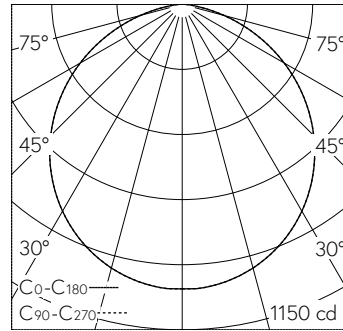

QR-Code scannen und auf www.neuco.ch mehr über diesen Artikel erfahren

B 51 013.1K3
samt-schwarz
LED 29.4 W 2744 lm-h 3000 K
DALI-Konverter steuerbar

IP20 **IK10**

Deckenaufbauleuchte mit nach unten gerichtetem Lichtaustritt und abgeblendeter Lichtverteilung. Schutzart IP20 Schutzklasse I.

Nach unten gerichtetes entblendetes Licht. Mit austauschbarem LED-Modul mit Übertemperaturschutz und einer Lebenserwartung von mindestens 195'000 Betriebsstunden. 20-jährige Nachliefergarantie auf das LED-Modul und die Verschleisssteile. Mit LED-Netzteil, DALI-steuerbar, 220-240 V, 0/50-60 Hz. Leuchtengehäuse aus Aluminium. Oberfläche Farbe samt-schwarz. Innenfarbton weiss. Schlag-feste Kunststoffabdeckung, weiss mit Bajonettverschluss. Zwei Leitungseinführungen zur Durchverdrahtung der Netzanschlussleitung bis Ø 10,5 mm, max. 5 x 1,5 mm². Leuchtdurchmesser 360 mm, Höhe 120 mm.

5 Jahre Garantie.

PUSH, switchDIM und Touch-DIM® werden nicht unterstützt.