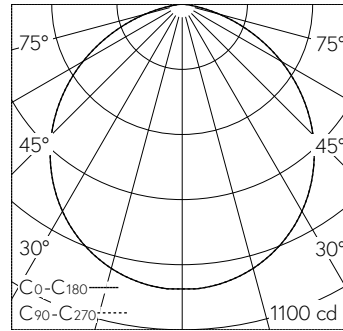

QR-Code scannen und auf www.neuco.ch mehr über diesen Artikel erfahren

B 51 013.2K3
samt-schwarz
LED 29.4 W 2576 lm-h 3000 K
DALI-Konverter steuerbar

IP20 **IK10**

Deckenaufbauleuchte mit nach unten gerichtetem Lichtaustritt und abgeblendeter Lichtverteilung. Schutzart IP20 Schutzklasse I.

Nach unten gerichtetes entblendetes Licht. Mit austauschbarem LED-Modul mit Übertemperaturschutz und einer Lebenserwartung von mindestens 195'000 Betriebsstunden. 20-jährige Nachliefergarantie auf das LED-Modul und die Verschleissteile. Mit LED-Netzteil, DALI-steuerbar, 220-240 V, 0/50-60 Hz. Leuchtgehäuse aus Aluminium. Oberfläche Farbe samt-schwarz. Innenfarbton aluminium matt. Schlagfeste Kunststoffabdeckung, weiss mit Bajonettverschluss. Zwei Leitungseinführungen zur Durchverdrahtung der Netzanschlussleitung bis Ø 10,5 mm, max. 5 x 1,5 mm². Leuchtdurchmesser 360 mm, Höhe 120 mm.

5 Jahre Garantie.

PUSH, switchDIM und Touch-DIM® werden nicht unterstützt.