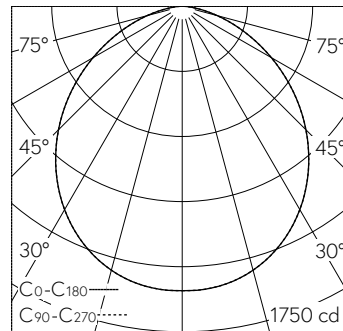

QR-Code scannen und auf www.neuco.ch mehr über diesen Artikel erfahren

B 51 014.2K3
samtschwarz
LED 47.4 W 3918 lm-h 3000 K
DALI-Konverter steuerbar

IP20 IK10

Deckenaufbauleuchte mit nach unten gerichtetem Lichtaustritt und abgeblendeter Lichtverteilung. Schutzart IP20 Schutzklasse I.

Nach unten gerichtetes entblendetes Licht. Mit austauschbarem LED-Modul mit Übertemperaturschutz und einer Lebenserwartung von mindestens 200'000 Betriebsstunden. 20-jährige Nachliefergarantie auf das LED-Modul und die Verschleissteile. Mit LED-Netzteil, DALI-steuerbar, 220-240 V, 0/50-60 Hz. Leuchtengehäuse aus Aluminium. Oberfläche Farbe samtschwarz. Innenfarbton aluminium matt. Schlagfeste Kunststoffabdeckung, weiss mit Bajonettverschluss. Zwei Leitungseinführungen zur Durchverdrahtung der Netzanschlussleitung bis Ø 10,5 mm, max. 5 x 1,5 mm². Leuchtdurchmesser 430 mm, Höhe 145 mm.

5 Jahre Garantie.

PUSH, switchDIM und Touch-DIM® werden nicht unterstützt.