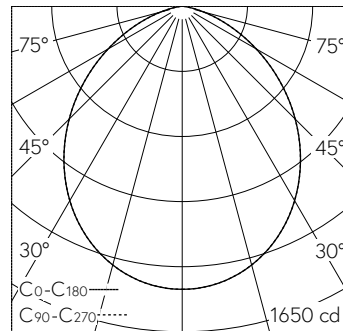

QR-Code scannen und auf www.neuco.ch mehr über diesen Artikel erfahren

B 51 014.6K3
samt-schwarz
LED 47.4 W 3303 lm-h 3000 K
DALI-Konverter steuerbar

IP20 IK10

Deckenaufbauleuchte mit nach unten gerichtetem Lichtaustritt und abgeblendeter Lichtverteilung. Schutzart IP20 Schutzklasse I.

Nach unten gerichtetes entblendetes Licht. Mit austauschbarem LED-Modul mit Übertemperaturschutz und einer Lebenserwartung von mindestens 200'000 Betriebsstunden. 20-jährige Nachliefergarantie auf das LED-Modul und die Verschleissteile. Mit LED-Netzteil, DALI-steuerbar, 220-240 V, 0/50-60 Hz. Leuchtgehäuse aus Aluminium. Oberfläche Farbe samt-schwarz. Innenfarbton kupfer matt. Schlagfeste Kunststoffabdeckung, weiss mit Bajonettverschluss. Zwei Leitungseinführungen zur Durchverdrahtung der Netzanschlussleitung bis Ø 10,5 mm, max. 5 x 1,5 mm². Leuchtdurchmesser 430 mm, Höhe 145 mm.

5 Jahre Garantie.

PUSH, switchDIM und Touch-DIM® werden nicht unterstützt.