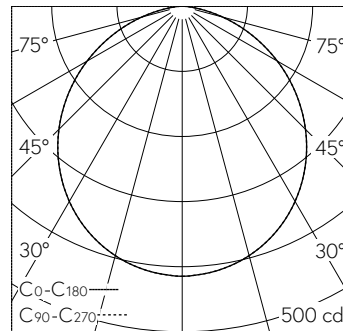

QR-Code scannen und auf www.neuco.ch mehr über diesen Artikel erfahren

B 51 017.1K3
 samtweiss
 LED 15.5 W 1124 lm-h 3000 K
 Konverter schaltbar on/off

IP20 IK10

Deckenaufbauleuchte mit nach unten gerichtetem Lichtaustritt und abgeblendetem Lichtverteilung. Schutzart IP20 Schutzklasse I.

Nach unten gerichtetes entblendetes Licht. Mit austauschbarem LED-Modul mit Übertemperaturschutz und einer Lebenserwartung von mindestens 131'000 Betriebsstunden. 20-jährige Nachliefergarantie auf das LED-Modul und die Verschleisssteile. Mit LED-Netzteil 220-240 V, 50-60 Hz. Leuchtgehäuse aus Aluminium. Oberfläche Farbe samtweiss. Innenfarbton weiss. Schlagfeste Kunststoffabdeckung, weiss mit Bajonettverschluss. Zwei Leitungseinführungen zur Durchverdrahtung der Netzanschlussleitung bis Ø 10,5 mm. Leuchtendurchmesser 260 mm, Höhe 105 mm.

5 Jahre Garantie.

h [m]	D [m] 108°	E (0°)
1	2.75	415
2	5.51	104
3	8.26	46
4	11.01	26
5	13.76	17

LED 3000 K 15.5 W 1124 lm-h 108° / CIE Flux 49 81 96 100 100 / A40 nach DIN 5040

Technische Daten

Leuchtenlichtstrom	1124 lm-h
Anschlussleistung	15.5 W
Lichtausbeute	62.5 lm-h/W
Modullichtstrom	1725 lm-c
Modulleistung	11,6 W
Farbstabilität	-
Farbwiedergabe	CRI > 90
Lichtstromerhalt	L90/B50 bei 131'000 h (25 °C)
Farbtemperatur	3000 K