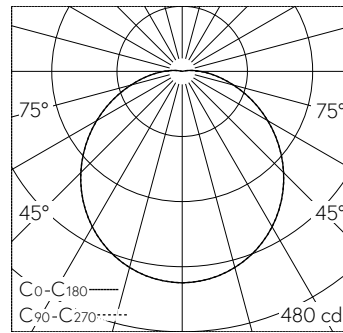

QR-Code scannen und auf www.neuco.ch mehr über diesen Artikel erfahren

B 51 049.1K3
samtsschwarz
LED 15.5 W 1224 lm-h 3000 K
Konverter schaltbar on/off

 **IP20 IK10**

Deckenaufbauleuchte mit nach unten gerichtetem Lichtaustritt und abgeblendeter Lichtverteilung. Schutzart IP20 Schutzklasse I.

Nach unten gerichtetes entblendetes Licht. Mit austauschbarem LED-Modul mit Übertemperaturschutz und einer Lebenserwartung von mindestens 131'000 Betriebsstunden. 20-jährige Nachliefergarantie auf das LED-Modul und die Verschleissteile. Mit LED-Netzteil 220-240 V, 50-60 Hz. Leuchtgehäuse aus Aluminium. Oberfläche Farbe samtsschwarz. Innenfarbton weiss. Schlagfeste Kunststoffabdeckung, weiss mit Bajonettverschluss. Zwei Leitungseinführungen zur Durchverdrahtung der Netzanschlussleitung bis Ø 10,5 mm. Leuchtendurchmesser 260 mm, Höhe 90 mm.

5 Jahre Garantie.

LED 3000 K 15.5 W 1224 lm-h / CIE Flux 44 74 91 98 100 / A30 nach DIN 5040

Technische Daten

Leuchtenlichtstrom	1224 lm-h
Anschlussleistung	15.5 W
Lichtausbeute	78 lm-h/W
Modullichtstrom	1725 lm-c
Modulleistung	11,6 W
Farbortstabilität	-
Farbwiedergabe	CRI > 90
Lichtstromerhalt	L90/B50 bei 131'000 h (25 °C)
Farbtemperatur	3000 K