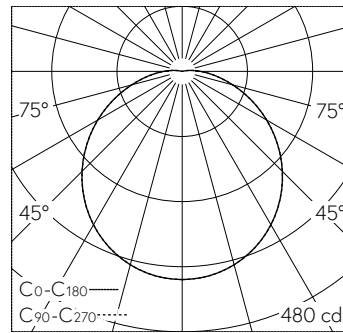

QR-Code scannen und auf www.neuco.ch mehr über diesen Artikel erfahren

B 51 049.2K3

samtschwarz
LED 15.5 W 1209 lm-h 3000 K
Konverter schaltbar on/off

 **IP20 IK10**

Deckenaufbauleuchte mit nach unten gerichtetem Lichtaustritt und abgeblendeter Lichtverteilung. Schutzart IP20 Schutzklasse I.

Nach unten gerichtetes entblendetes Licht. Mit austauschbarem LED-Modul mit Übertemperaturschutz und einer Lebenserwartung von mindestens 131'000 Betriebsstunden. 20-jährige Nachliefergarantie auf das LED-Modul und die Verschleissteile. Mit LED-Netzteil 220-240 V, 50-60 Hz. Leuchtgehäuse aus Aluminium. Oberfläche Farbe samtschwarz. Innenfarbton aluminium matt. Schlagfeste Kunststoffabdeckung, weiss mit Bajonettverschluss. Zwei Leitungseinführungen zur Durchverdrahtung der Netzanschlussleitung bis Ø 10,5 mm. Leuchtdurchmesser 260 mm, Höhe 90 mm.

5 Jahre Garantie.

LED 3000 K 15.5 W 1209 lm-h / CIE Flux 44 74 91 98 100 / A30 nach DIN 5040

Technische Daten

Leuchtenlichtstrom	1209 lm-h
Anschlussleistung	15.5 W
Lichtausbeute	78 lm-h/W
Modullichtstrom	1725 lm-c
Modulleistung	11,6 W
Farbortstabilität	-
Farbwiedergabe	CRI > 90
Lichtstromerhalt	L90/B50 bei 131'000 h (25 °C)
Farbtemperatur	3000 K