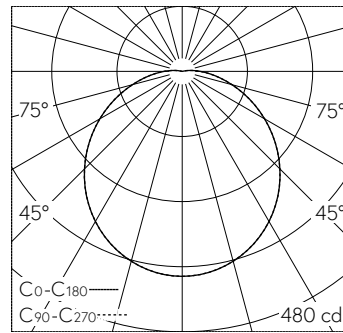

QR-Code scannen und auf [www.neuco.ch](http://www.neuco.ch) mehr über diesen Artikel erfahren

**B 51 049.4K3**  
samtsschwarz  
LED 15.5 W 1183 lm-h 3000 K  
Konverter schaltbar on/off

 **IP20 IK10**

Deckenaufbauleuchte mit nach unten gerichtetem Lichtaustritt und abgeblendeter Lichtverteilung. Schutzart IP20 Schutzklasse I.

Nach unten gerichtetes entblendetes Licht. Mit austauschbarem LED-Modul mit Übertemperaturschutz und einer Lebenserwartung von mindestens 131'000 Betriebsstunden. 20-jährige Nachliefergarantie auf das LED-Modul und die Verschleissteile. Mit LED-Netzteil 220-240 V, 50-60 Hz. Leuchtgehäuse aus Aluminium. Oberfläche Farbe samtsschwarz. Innenfarbton messing matt. Schlagfeste Kunststoffabdeckung, weiss mit Bajonettverschluss. Zwei Leitungseinführungen zur Durchverdrahtung der Netzanschlussleitung bis Ø 10,5 mm. Leuchtdurchmesser 260 mm, Höhe 90 mm.

5 Jahre Garantie.

LED 3000 K 15.5 W 1183 lm-h / CIE Flux 44 74 91 98 100 / A30 nach DIN 5040

**Technische Daten**

Leuchtenlichtstrom	1183 lm-h
Anschlussleistung	15.5 W
Lichtausbeute	78 lm-h/W
Modullichtstrom	1725 lm-c
Modulleistung	11,6 W
Farbortstabilität	-
Farbwiedergabe	CRI > 90
Lichtstromerhalt	L90/B50 bei 131'000 h (25 °C)
Farbtemperatur	3000 K