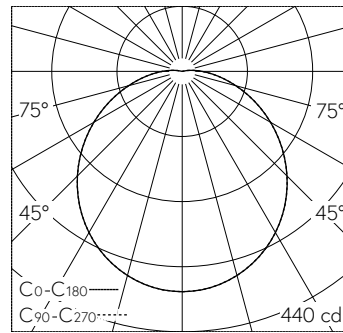

QR-Code scannen und auf www.neuco.ch mehr über diesen Artikel erfahren

B 51 049.6K3
samtsschwarz
LED 15.5 W 1166 lm-h 3000 K
Konverter schaltbar on/off

IP20 IK10

Deckenaufbauleuchte mit nach unten gerichtetem Lichtaustritt und abgeblendeter Lichtverteilung. Schutzart IP20 Schutzklasse I.

Nach unten gerichtetes entblendetes Licht. Mit austauschbarem LED-Modul mit Übertemperaturschutz und einer Lebenserwartung von mindestens 131'000 Betriebsstunden. 20-jährige Nachliefergarantie auf das LED-Modul und die Verschleissteile. Mit LED-Netzteil 220-240 V, 50-60 Hz. Leuchtgehäuse aus Aluminium. Oberfläche Farbe samtsschwarz. Innenfarbton kupfer matt. Schlagfeste Kunststoffabdeckung, weiss mit Bajonettverschluss. Zwei Leitungseinführungen zur Durchverdrahtung der Netzanschlussleitung bis Ø 10,5 mm. Leuchtdurchmesser 260 mm, Höhe 90 mm.

5 Jahre Garantie.