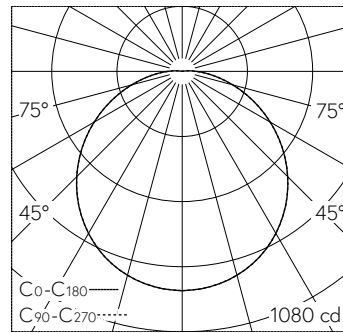

QR-Code scannen und auf www.neuco.ch mehr über diesen Artikel erfahren

B 51 050.1K3
samtschwarz
LED 29.4 W 2803 lm-h 3000 K
DALI-Konverter steuerbar

Deckenaufbauleuchte mit nach unten gerichtetem Lichtaustritt und abgeblendetem Lichtverteilung. Schutzart IP20 Schutzklasse I.

Nach unten gerichtetes entblendetes Licht. Mit austauschbarem LED-Modul mit Übertemperaturschutz und einer Lebenserwartung von mindestens 195'000 Betriebsstunden. 20-jährige Nachliefergarantie auf das LED-Modul und die Verschleissteile. Mit LED-Netzteil, DALI-steuerbar, 220-240 V, 0/50-60 Hz. Leuchtengehäuse aus Aluminium. Oberfläche Farbe samtschwarz. Innenfarbton weiss. Schlagfeste Kunststoffabdeckung, weiss mit Bajonettverschluss. Zwei Leitungseinführungen zur Durchverdrahtung der Netzanschlussleitung bis Ø 10,5 mm, max. 5 x 1,5 mm². Leuchtdurchmesser 360 mm, Höhe 100 mm.

5 Jahre Garantie.

PUSH, switchDIM und Touch-DIM® werden nicht unterstützt.