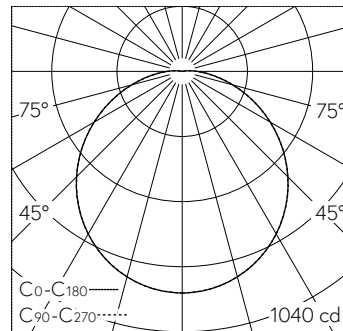

QR-Code scannen und auf www.neuco.ch mehr über diesen Artikel erfahren

B 51 050.4K3
samtschwarz
LED 29.4 W 2708 lm-h 3000 K
DALI-Konverter steuerbar

Deckenaufbauleuchte mit nach unten gerichtetem Lichtaustritt und abgeblendeter Lichtverteilung. Schutzart IP20 Schutzklasse I.

Nach unten gerichtetes entblendetes Licht. Mit austauschbarem LED-Modul mit Übertemperaturschutz und einer Lebenserwartung von mindestens 195'000 Betriebsstunden. 20-jährige Nachliefergarantie auf das LED-Modul und die Verschleissteile. Mit LED-Netzteil, DALI-steuerbar, 220-240 V, 0/50-60 Hz. Leuchtengehäuse aus Aluminium. Oberfläche Farbe samtschwarz. Innenfarbton messing matt. Schlagfeste Kunststoffabdeckung, weiss mit Bajonettverschluss. Zwei Leitungseinführungen zur Durchverdrahtung der Netzanschlussleitung bis Ø 10,5 mm, max. 5 x 1,5 mm². Leuchtdurchmesser 360 mm, Höhe 100 mm.

5 Jahre Garantie.

PUSH, switchDIM und Touch-DIM® werden nicht unterstützt.