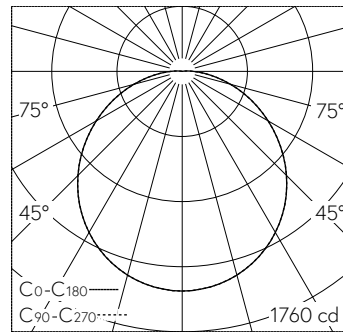

QR-Code scannen und auf www.neuco.ch mehr über diesen Artikel erfahren

B 51 051.1K3
samt-schwarz
LED 47.4 W 4467 lm-h 3000 K
DALI-Konverter steuerbar

Deckenaufbauleuchte mit nach unten gerichtetem Lichtaustritt und abgeblendeter Lichtverteilung. Schutzart IP20 Schutzklasse I.

Nach unten gerichtetes entblendetes Licht. Mit austauschbarem LED-Modul mit Übertemperaturschutz und einer Lebenserwartung von mindestens 200'000 Betriebsstunden. 20-jährige Nachliefergarantie auf das LED-Modul und die Verschleissteile. Mit LED-Netzteil, DALI-steuerbar, 220-240 V, 0/50-60 Hz. Leuchtengehäuse aus Aluminium. Oberfläche Farbe samt-schwarz. Innenfarbton weiss. Schlagfeste Kunststoffabdeckung, weiss mit Bajonettverschluss. Zwei Leitungseinführungen zur Durchverdrahtung der Netzanschlussleitung bis Ø 10,5 mm, max. 5 x 1,5 mm². Leuchtdurchmesser 430 mm, Höhe 120 mm.

5 Jahre Garantie.

PUSH, switchDIM und Touch-DIM® werden nicht unterstützt.