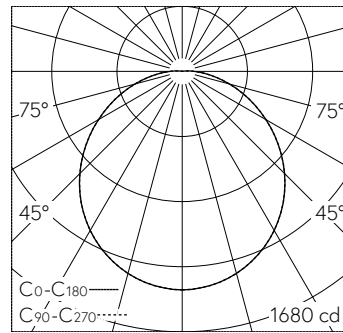

QR-Code scannen und auf www.neuco.ch mehr über diesen Artikel erfahren

B 51 051.6K3
samt-schwarz
LED 47.4 W 4199 lm-h 3000 K
DALI-Konverter steuerbar

Deckenaufbauleuchte mit nach unten gerichtetem Lichtaustritt und abgeblendeter Lichtverteilung. Schutzart IP20 Schutzklasse I.

Nach unten gerichtetes entblendetes Licht. Mit austauschbarem LED-Modul mit Übertemperaturschutz und einer Lebenserwartung von mindestens 200'000 Betriebsstunden. 20-jährige Nachliefergarantie auf das LED-Modul und die Verschleissteile. Mit LED-Netzteil, DALI-steuerbar, 220-240 V, 0/50-60 Hz. Leuchtgehäuse aus Aluminium. Oberfläche Farbe samt-schwarz. Innenfarbton kupfer matt. Schlagfeste Kunststoffabdeckung, weiss mit Bajonettverschluss. Zwei Leitungseinführungen zur Durchverdrahtung der Netzanschlussleitung bis Ø 10,5 mm, max. 5 x 1,5 mm². Leuchtdurchmesser 430 mm, Höhe 120 mm.

5 Jahre Garantie.

PUSH, switchDIM und Touch-DIM® werden nicht unterstützt.