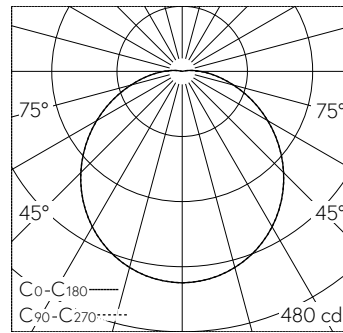

QR-Code scannen und auf [www.neuco.ch](http://www.neuco.ch) mehr über diesen Artikel erfahren

**B 51 077.1K3**  
 samtweiss  
 LED 15.5 W 1224 lm-h 3000 K  
 Konverter schaltbar on/off

 **IP20 IK10**

Deckenaufbauleuchte mit nach unten gerichtetem Lichtaustritt und abgeblendeter Lichtverteilung. Schutzart IP20 Schutzklasse I.

Nach unten gerichtetes entblendetes Licht. Mit austauschbarem LED-Modul mit Übertemperaturschutz und einer Lebenserwartung von mindestens 131'000 Betriebsstunden. 20-jährige Nachliefergarantie auf das LED-Modul und die Verschleissteile. Mit LED-Netzteil 220-240 V, 50-60 Hz. Leuchtgehäuse aus Aluminium. Oberfläche Farbe samtweiss. Innenfarbton weiss. Schlagfeste Kunststoffabdeckung, weiss mit Bajonettverschluss. Zwei Leitungseinführungen zur Durchverdrahtung der Netzanschlussleitung bis Ø 10,5 mm. Leuchtendurchmesser 260 mm, Höhe 90 mm.

5 Jahre Garantie.

LED 3000 K 15.5 W 1224 lm-h / CIE Flux 44 74 91 98 100 / A30 nach DIN 5040

**Technische Daten**

Leuchtenlichtstrom	1224 lm-h
Anschlussleistung	15.5 W
Lichtausbeute	78 lm-h/W
Modullichtstrom	1725 lm-c
Modulleistung	11,6 W
Farbstabilität	-
Farbwiedergabe	CRI > 90
Lichtstromerhalt	L90/B50 bei 131'000 h (25 °C)
Farbtemperatur	3000 K