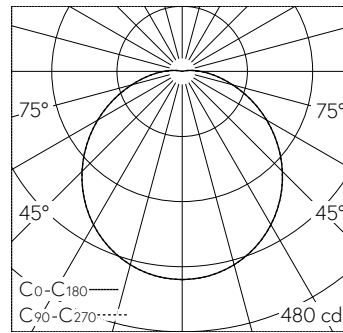

QR-Code scannen und auf www.neuco.ch mehr über diesen Artikel erfahren

B 51 077.2K3

samtweiss
LED 15.5 W 1209 lm-h 3000 K
Konverter schaltbar on/off

IP20 IK10

Deckenaufbauleuchte mit nach unten gerichtetem Lichtaustritt und abgeblendeter Lichtverteilung. Schutzart IP20 Schutzklasse I.

Nach unten gerichtetes entblendetes Licht. Mit austauschbarem LED-Modul mit Übertemperaturschutz und einer Lebenserwartung von mindestens 131'000 Betriebsstunden. 20-jährige Nachliefergarantie auf das LED-Modul und die Verschleissteile. Mit LED-Netzteil 220-240 V, 50-60 Hz. Leuchtgehäuse aus Aluminium. Oberfläche Farbe samtweiss. Innenfarbton aluminium matt. Schlagfeste Kunststoffabdeckung, weiss mit Bajonettverschluss. Zwei Leitungseinführungen zur Durchverdrahtung der Netzanschlussleitung bis Ø 10,5 mm. Leuchtdurchmesser 260 mm, Höhe 90 mm.

5 Jahre Garantie.

LED 3000 K 15.5 W 1209 lm-h / CIE Flux 44 74 91 98 100 / A30 nach DIN 5040

Technische Daten

Leuchtenlichtstrom	1209 lm-h
Anschlussleistung	15.5 W
Lichtausbeute	78 lm-h/W
Modullichtstrom	1725 lm-c
Modulleistung	11,6 W
Farbortstabilität	-
Farbwiedergabe	CRI > 90
Lichtstromerhalt	L90/B50 bei 131'000 h (25 °C)
Farbtemperatur	3000 K