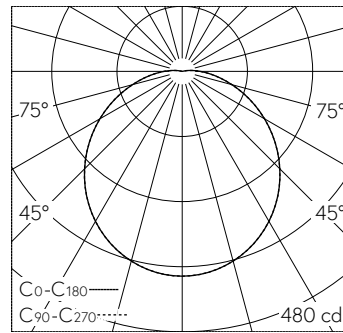

QR-Code scannen und auf www.neuco.ch mehr über diesen Artikel erfahren

B 51 077.4K3
 samtweiss
 LED 15.5 W 1182 lm-h 3000 K
 Konverter schaltbar on/off

 **IP20** **IK10**

Deckenaufbauleuchte mit nach unten gerichtetem Lichtaustritt und abgeblendeter Lichtverteilung. Schutzart IP20 Schutzklasse I.

Nach unten gerichtetes entblendetes Licht. Mit austauschbarem LED-Modul mit Übertemperaturschutz und einer Lebenserwartung von mindestens 131'000 Betriebsstunden. 20-jährige Nachliefergarantie auf das LED-Modul und die Verschleissteile. Mit LED-Netzteil 220-240 V, 50-60 Hz. Leuchtgehäuse aus Aluminium. Oberfläche Farbe samtweiss. Innenfarbton messing matt. Schlagfeste Kunststoffabdeckung, weiss mit Bajonettverschluss. Zwei Leitungseinführungen zur Durchverdrahtung der Netzanschlussleitung bis Ø 10,5 mm. Leuchtdurchmesser 260 mm, Höhe 90 mm.

5 Jahre Garantie.

LED 3000 K 15.5 W 1182 lm-h / CIE Flux 44 74 91 98 100 / A30 nach DIN 5040

Technische Daten

Leuchtenlichtstrom	1182 lm-h
Anschlussleistung	15.5 W
Lichtausbeute	78 lm-h/W
Modullichtstrom	1725 lm-c
Modulleistung	11,6 W
Farbortstabilität	-
Farbwiedergabe	CRI > 90
Lichtstromerhalt	L90/B50 bei 131'000 h (25 °C)
Farbtemperatur	3000 K