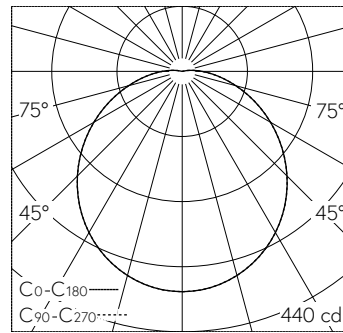

QR-Code scannen und auf www.neuco.ch mehr über diesen Artikel erfahren

B 51 077.6K3

samtweiss
LED 15.5 W 1166 lm-h 3000 K
Konverter schaltbar on/off

IP20 IK10

Deckenaufbauleuchte mit nach unten gerichtetem Lichtaustritt und abgeblendeter Lichtverteilung. Schutzart IP20 Schutzklasse I.

Nach unten gerichtetes entblendetes Licht. Mit austauschbarem LED-Modul mit Übertemperaturschutz und einer Lebenserwartung von mindestens 131'000 Betriebsstunden. 20-jährige Nachliefergarantie auf das LED-Modul und die Verschleisssteile. Mit LED-Netzteil 220-240 V, 50-60 Hz. Leuchtgehäuse aus Aluminium. Oberfläche Farbe samtweiss. Innenfarbton kupfer matt. Schlagfeste Kunststoffabdeckung, weiss mit Bajonettverschluss. Zwei Leitungseinführungen zur Durchverdrahtung der Netzanschlussleitung bis Ø 10,5 mm. Leuchtdurchmesser 260 mm, Höhe 90 mm.

5 Jahre Garantie.

LED 3000 K 15.5 W 1166 lm-h / CIE Flux 44 74 91 98 100 / A30 nach DIN 5040

Technische Daten

Leuchtenlichtstrom	1166 lm-h
Anschlussleistung	15.5 W
Lichtausbeute	78 lm-h/W
Modullichtstrom	1725 lm-c
Modulleistung	11,6 W
Farbortstabilität	-
Farbwiedergabe	CRI > 90
Lichtstromerhalt	L90/B50 bei 131'000 h (25 °C)
Farbtemperatur	3000 K