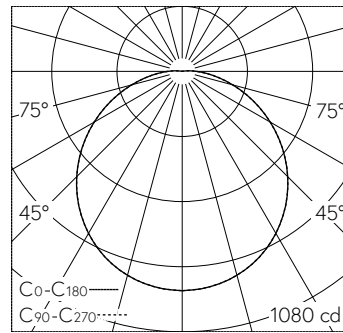

QR-Code scannen und auf www.neuco.ch mehr über diesen Artikel erfahren

B 51 078.1K3
samtweiss
LED 29.4 W 2803 lm-h 3000 K
DALI-Konverter steuerbar

Deckenaufbauleuchte mit nach unten gerichtetem Lichtaustritt und abgeblendeter Lichtverteilung. Schutzart IP20 Schutzklasse I.

Nach unten gerichtetes entblendetes Licht. Mit austauschbarem LED-Modul mit Übertemperaturschutz und einer Lebenserwartung von mindestens 195'000 Betriebsstunden. 20-jährige Nachliefergarantie auf das LED-Modul und die Verschleissteile. Mit LED-Netzteil, DALI-steuerbar, 220-240 V, 0/50-60 Hz. Leuchtengehäuse aus Aluminium. Oberfläche Farbe samtweiss. Innenfarbton weiss. Schlagfeste Kunststoffabdeckung, weiss mit Bajonetverschluss. Zwei Leitungseinführungen zur Durchverdrahtung der Netzanschlussleitung bis Ø 10,5 mm, max. 5 x 1,5 mm². Leuchtdurchmesser 360 mm, Höhe 100 mm.

5 Jahre Garantie.

PUSH, switchDIM und Touch-DIM® werden nicht unterstützt.