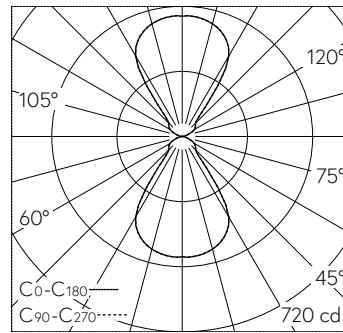

QR-Code scannen und auf [www.neuco.ch](http://www.neuco.ch) mehr über diesen Artikel erfahren

**B 51 146.4K3**  
 samtschwarz  
 LED 28 W 1291 lm-h 3000 K  
 DALI-Konverter steuerbar

Wandaufbauleuchte mit zweiseitigem Lichtaustritt und abgeblendeter Lichtverteilung.  
 Schutzart IP20  
 Schutzklasse I.

Zweiseitiger, abgeblendeter Lichtaustritt. Mit austauschbarem LED-Modul mit Übertemperaturschutz und einer Lebenserwartung von mindestens 130'000 Betriebsstunden. 20-jährige Nachliefergarantie auf das LED-Modul und die Verschleissteile. Mit LED-Netzteil, DALI-steuerbar, 220-240 V, 0/50-60 Hz. Leuchtengehäuse aus Aluminium. Oberfläche Farbe samtschwarz. Innenfarbton messing matt. Lichtstreuende LED-Abdeckung aus Kunststoff. Leuchtdurchmesser 100 mm, Höhe 250 mm, Tiefe 120 mm.

5 Jahre Garantie.

PUSH, switchDIM und Touch-DIM® werden nicht unterstützt.

LED 3000 K 28 W 1291 lm-h / CIE Flux 76 91 99 50 100 / C64 nach DIN 5040

**Technische Daten**

Leuchtenlichtstrom	1291 lm-h
Anschlussleistung	28 W
Lichtausbeute	46.1 lm-h/W
Modullichtstrom	3370 lm-c
Modulleistung	24,6 W
Farbortstabilität	-
Farbwiedergabe	CRI > 90
Lichtstromerhalt	L80/B50 bei 130'000 h (25 °C)
Farbtemperatur	3000 K

**Weitere Angaben**

Lichtaustritt	zweiseitig
Lichtverteilung	abgeblendet
Betriebsspannung	220 – 240 V AC 50 / 60 Hz 176 – 275 V DC 0 Hz
Betriebstemperatur	max. 25 °C
Gewicht	1.15 kg