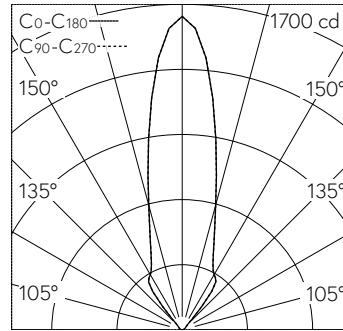

QR-Code scannen und auf [www.neuco.ch](http://www.neuco.ch) mehr über diesen Artikel erfahren

**B 51 149.2K3.T12**  
 samtweiss  
 LED 10 W 755 lm-h lm-h 3000 K  
 switchDIM Konverter dimmbar

Tischleuchte mit streuender Lichtverteilung. Schutzart IP20 Schutzklasse I.

Streuende Lichtstärkeverteilung. Einstellbares Licht. Mit austauschbarem LED-Modul mit Übertemperaturschutz und einer Lebenserwartung von mindestens 50'000 Betriebsstunden. 20-jährige Nachliefergarantie auf das LED-Modul und die Verschleisssteile. Mit LED-Netzteil 220-240 V, 50-60 Hz. Schutzklasse I. Ohne Holzsockel. Leuchtgehäuse aus Aluminiumguss, Oberfläche Farbe samtweiss. Innenfarbton aluminium matt. Lichtstreuende Silikonlinse. Reflektor aus eloxiertem Reinstaluminium. Sicherheitsglas. Mit 2,5 m Anschlussleitung 3 x 0,75<sup>2</sup>, weiss mit Stecker Typ T12. Schnurdimmer (Tastdimmer) zur stufenlosen Regulierung der Helligkeit. Leuchte für Ringsockel aus Holz, Ø 130 mm, wahlweise in 3 Farbausführungen. Abmessungen Ø 140 x 150 mm.

5 Jahre Garantie.

5	2.31	65
4	1.85	102
3	1.39	182
2	0.92	409
1	0.46	1637
h [m]	D [m] 26°	E (0°)

LED 3000 K 10 W 755 lm-h 26°

**Technische Daten**

Leuchtenlichtstrom	755 lm-h
Anschlussleistung	10 W
Lichtausbeute	75.5 lm-h/W
Modullichtstrom	1200 lm-c
Modulleistung	8,5 W
Farbortstabilität	-
Farbwiedergabe	CRI > 90
Lichtstromerhalt	L90/B50 bei 50'000 h (25 °C)
Farbtemperatur	3000 K