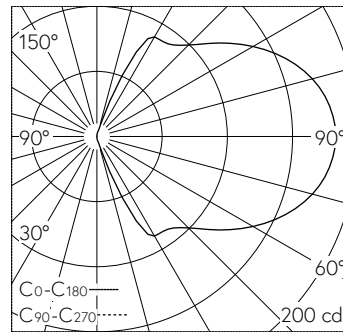

QR-Code scannen und auf www.neuco.ch mehr über diesen Artikel erfahren

B 51 216.6K3
samtweiss
LED 28.4 W 448 lm-h 3000 K
Konverter schaltbar on/off

Wandaufbauleuchte mit allseitigem Lichtaustritt 360° und abgeblendetes Lichtverteilung. Schutzart IP20 Schutzklasse I.

Abgeblendetes Licht. Lichtaustritt 360°. Mit austauschbarem LED-Modul mit Übertemperaturschutz und einer Lebenserwartung von mindestens 160'000 Betriebsstunden. 20-jährige Nachliefergarantie auf das LED-Modul und die Verschleissteile. Mit LED-Netzteil 220-240 V, 0/50-60 Hz. Leuchtengehäuse aus Aluminium. Oberfläche Farbe samtweiss. Innenfarbton kupfer matt. Innenliegende Kunststoffabdeckung, transluzentweiss. Eine Leitungseinführung zur Durchverdrahtung der Netzanschlussleitung. Leuchtdurchmesser 500 mm, Tiefe 100 mm.

5 Jahre Garantie.

LED 3000 K 28.4 W 448 lm-h / CIE Flux 11 35 65 50 100 / C11 nach DIN 5040

Technische Daten

Leuchtenlichtstrom	448 lm-h
Anschlussleistung	28.4 W
Lichtausbeute	9 lm-h/W
Modullichtstrom	3900 lm-c
Modulleistung	25 W
Farbortstabilität	-
Farbwiedergabe	CRI > 90
Lichtstromerhalt	L80/B50 bei 160'000 h (25 °C)
Farbtemperatur	3000 K