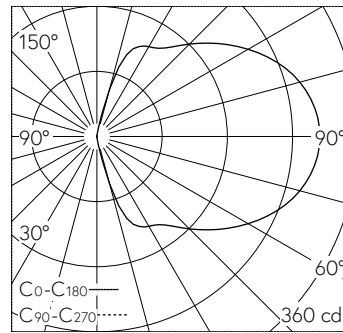

QR-Code scannen und auf www.neuco.ch mehr über diesen Artikel erfahren

B 51 217.4K3
samtweiss
LED 36.5 W 850 lm-h 3000 K
DALI-Konverter steuerbar

Wandaufbauleuchte mit allseitigem Lichtaustritt 360° und abgeblendetem Lichtverteilung. Schutzart IP20 Schutzklasse I.

Abgeblendetes Licht. Lichtaustritt 360°. Mit austauschbarem LED-Modul mit Übertemperaturschutz und einer Lebenserwartung von mindestens 160'000 Betriebsstunden. 20-jährige Nachliefergarantie auf das LED-Modul und die Verschleissteile. Mit LED-Netzteil, DALI-steuerbar, 220-240 V, 0/50-60 Hz. Leuchtengehäuse aus Aluminium. Oberfläche Farbe samtweiss. Innenfarbton messing matt. Innenliegende Kunststoffabdeckung, transluzent-weiss. Eine Leitungseinführung zur Durchverdrahtung der Netzanschlussleitung. Leuchtdurchmesser 700 mm, Tiefe 100 mm.

5 Jahre Garantie.

PUSH, switchDIM und Touch-DIM® werden nicht unterstützt.