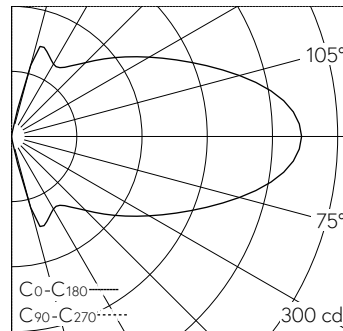

QR-Code scannen und auf www.neuco.ch mehr über diesen Artikel erfahren

B 51 217.6K3
samtweiss
LED 36.5 W 530 lm-h 3000 K
DALI-Konverter steuerbar

Wandaufbauleuchte mit allseitigem Lichtaustritt 360° und abgeblendetem Lichtverteilung. Schutzart IP20 Schutzklasse I.

Abgeblendetes Licht. Lichtaustritt 360°. Mit austauschbarem LED-Modul mit Übertemperaturschutz und einer Lebenserwartung von mindestens 160'000 Betriebsstunden. 20-jährige Nachliefergarantie auf das LED-Modul und die Verschleissteile. Mit LED-Netzteil, DALI-steuerbar, 220-240 V, 0/50-60 Hz. Leuchtengehäuse aus Aluminium. Oberfläche Farbe samtweiss. Innenfarbton kupfer matt. Innenliegende Kunststoffabdeckung, transluzent-weiss. Eine Leitungseinführung zur Durchverdrahtung der Netzanschlussleitung. Leuchtdurchmesser 700 mm, Tiefe 100 mm.

5 Jahre Garantie.

PUSH, switchDIM und Touch-DIM® werden nicht unterstützt.