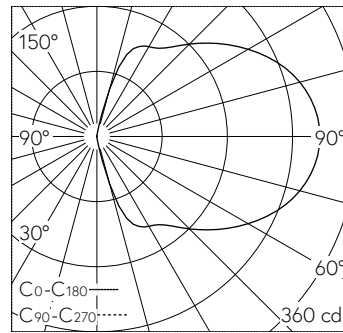

QR-Code scannen und auf www.neuco.ch mehr über diesen Artikel erfahren

B 51 219.4K3
samschwarz
LED 28.4 W 712 lm-h 3000 K
Konverter schaltbar on/off

Wandaufbauleuchte mit allseitigem Lichtaustritt 360° und abgeblendetem Lichtverteilung. Schutzart IP20 Schutzklasse I.

Abgeblendetes Licht. Lichtaustritt 360°. Mit austauschbarem LED-Modul mit Übertemperaturschutz und einer Lebenserwartung von mindestens 160'000 Betriebsstunden. 20-jährige Nachliefergarantie auf das LED-Modul und die Verschleissteile. Mit LED-Netzteil 220-240 V, 0/50-60 Hz. Leuchtengehäuse aus Aluminium. Oberfläche Farbe samschwarz. Innenfarbton messing matt. Innenliegende Kunststoffabdeckung, transluzentweiss. Eine Leitungseinführung zur Durchverdrahtung der Netzanschlussleitung. Leuchtdurchmesser 500 mm, Tiefe 100 mm.

5 Jahre Garantie.

LED 3000 K 28.4 W 712 lm-h / CIE Flux 14 38 66 50 100 / C11 nach DIN 5040

Technische Daten

Leuchtenlichtstrom	712 lm-h
Anschlussleistung	28.4 W
Lichtausbeute	10.3 lm-h/W
Modullichtstrom	3900 lm-c
Modulleistung	25 W
Farbortstabilität	-
Farbwiedergabe	CRI > 90
Lichtstromerhalt	L80/B50 bei 160'000 h (25 °C)
Farbtemperatur	3000 K