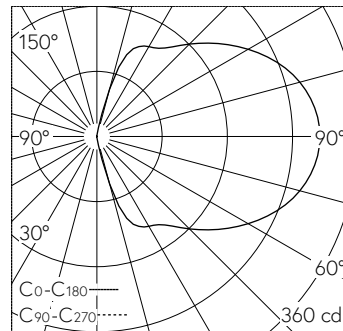

QR-Code scannen und auf www.neuco.ch mehr über diesen Artikel erfahren

B 51 220.4K3
samt-schwarz
LED 36.5 W 850 lm-h 3000 K
DALI-Konverter steuerbar

Wandaufbauleuchte mit allseitigem Lichtaustritt 360° und abgeblendetem Lichtverteilung. Schutzart IP20 Schutzklasse I.

Abgeblendetes Licht. Lichtaustritt 360°. Mit austauschbarem LED-Modul mit Übertemperaturschutz und einer Lebenserwartung von mindestens 160'000 Betriebsstunden. 20-jährige Nachliefergarantie auf das LED-Modul und die Verschleissteile. Mit LED-Netzteil, DALI-steuerbar, 220-240 V, 0/50-60 Hz. Leuchtengehäuse aus Aluminium. Oberfläche Farbe samt-schwarz. Innenfarbton messing matt. Innenliegende Kunststoffabdeckung, transluzent-weiss. Eine Leitungseinführung zur Durchverdrahtung der Netzanschlussleitung. Leuchtdurchmesser 700 mm, Tiefe 100 mm.

5 Jahre Garantie.

PUSH, switchDIM und Touch-DIM® werden nicht unterstützt.