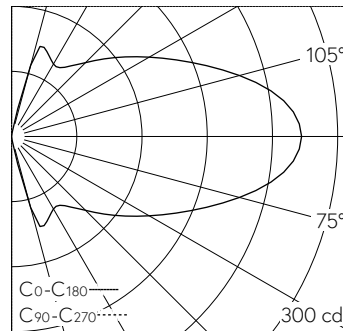

QR-Code scannen und auf www.neuco.ch mehr über diesen Artikel erfahren

B 51 220.6K3
samt-schwarz
LED 36.5 W 530 lm-h 3000 K
DALI-Konverter steuerbar

Wandaufbauleuchte mit allseitigem Lichtaustritt 360° und abgeblendetem Lichtverteilung. Schutzart IP20 Schutzklasse I.

Abgeblendetes Licht. Lichtaustritt 360°. Mit austauschbarem LED-Modul mit Übertemperaturschutz und einer Lebenserwartung von mindestens 160'000 Betriebsstunden. 20-jährige Nachliefergarantie auf das LED-Modul und die Verschleissteile. Mit LED-Netzteil, DALI-steuerbar, 220-240 V, 0/50-60 Hz. Leuchtgehäuse aus Aluminium. Oberfläche Farbe samt-schwarz. Innenfarbton kupfer matt. Innenliegende Kunststoffabdeckung, transluzent-weiss. Eine Leitungseinführung zur Durchverdrahtung der Netzanschlussleitung. Leuchtdurchmesser 700 mm, Tiefe 100 mm.

5 Jahre Garantie.

PUSH, switchDIM und Touch-DIM® werden nicht unterstützt.