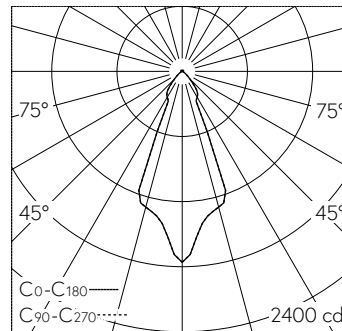

QR-Code
scannen und auf
www.neuco.ch
mehr über diesen
Artikel erfahren

B 51 227.4K3
samtsschwarz
LED 28.4 W 1045 lm-h 3000 K

III IP20

Pendelleuchte mit nach unten gerichtetem Lichtaustritt und abgeblendeter Lichtverteilung.
Schutzart IP20
Schutzklasse III.

Für die Verwendung in Kombination mit verschiedenen modularen Installationskomponenten. Nach unten gerichtetes entblendetes Licht. Mit austauschbarem LED-Modul mit Übertemperaturschutz und einer Lebenserwartung von mindestens 140'000 Betriebsstunden. 20-jährige Nachliefergarantie auf das LED-Modul und die Verschleissteile. Leuchte ohne Baldachin. Der gewünschte Baldachintyp – Installationskomponente – mit integriertem LED-Netzteil, DALI-steuerbar, ist ergänzend zu bestellen. Leuchtengehäuse aus Aluminium. Oberfläche Farbe samtsschwarz. Innenfarbton messing matt. Reflektor aus Kunststoff, Farbe weiss. Leitungspendel 2 x 0,75 mm², Farbe schwarz. Abmessungen Ø 195 x 375 mm, Gesamtlänge 2050 mm.

5 Jahre Garantie.

LED 3000 K 28.4 W 1045 lm-h / CIE Flux 89 99 100 95 100 / A83 nach DIN 5040

Technische Daten

Leuchtenlichtstrom	1045 lm-h
Anschlussleistung	28.4 W
Lichtausbeute	36.8 lm-h/W
Modullichtstrom	3350 lm-c
Modulleistung	24,1 W
Farbortstabilität	-
Farbwiedergabe	CRI > 90
Lichtstromerhalt	L80/B50 bei 140'000 h (25 °C)
Farbtemperatur	3000 K