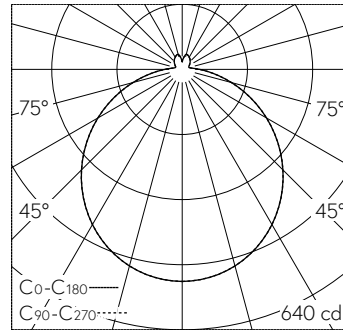

LED 2700 K 21 W 1743 lm-h / CIE Flux 44 75 92 91 100 / A42 nach DIN 5040

Technische Daten

Leuchtenlichtstrom	1743 lm-h
Anschlussleistung	21 W
Lichtausbeute	83 lm-h/W
Modullichtstrom	2335 lm-c
Modulleistung	16,4 W
Farbstabilität	-
Farbwiedergabe	CRI > 90
Lichtstromerhalt	L90/B50 bei 50'000 h (25 °C)
Farbtemperatur	2700 K

Weitere Angaben

Lichtverteilung	freistrahler
Betriebsspannung	220 – 240 V AC 50 / 60 Hz
Betriebstemperatur	max. 25 °C
Gewicht	4.2 kg