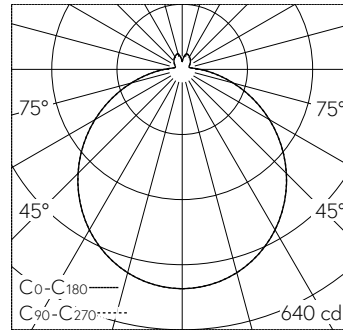

LED 3000 K 21 W 1803 lm-h / CIE Flux 44 75 92 91 100 / A42 nach DIN 5040

Technische Daten

Leuchtenlichtstrom	1803 lm-h
Anschlussleistung	21 W
Lichtausbeute	85.9 lm-h/W
Modullichtstrom	2415 lm-c
Modulleistung	16,4 W
Farbstabilität	-
Farbwiedergabe	CRI > 90
Lichtstromerhalt	L90/B50 bei 200'000 h (25 °C)
Farbtemperatur	3000 K

Weitere Angaben

Lichtverteilung	freistrahler
Betriebsspannung	220 – 240 V AC 50 / 60 Hz
Betriebstemperatur	max. 25 °C
Gewicht	4.2 kg