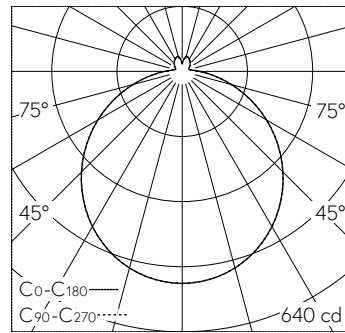

LED 2700 K 21.5 W 1743 lm-h / CIE Flux 44 75 92 91 100 / A42 nach DIN 5040

Technische Daten

Leuchtenlichtstrom	1743 lm-h
Anschlussleistung	21.5 W
Lichtausbeute	81.1 lm-h/W
Modullichtstrom	2335 lm-c
Modulleistung	16,4 W
Farbstabilität	-
Farbwiedergabe	CRI > 90
Lichtstromerhalt	L90/B50 bei 50'000 h (25 °C)
Farbtemperatur	2700 K

Weitere Angaben

Lichtverteilung	freistrahlernd
Betriebsspannung	230 V AC 50 Hz
Betriebstemperatur	max. 35 °C
Gewicht	3.5 kg