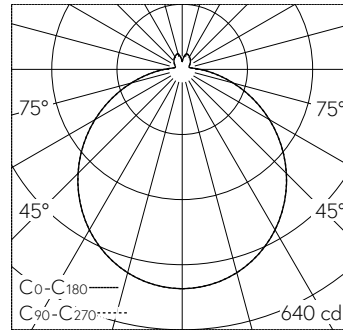

LED 3000 K 21.5 W 1803 lm-h / CIE Flux 44 75 92 91 100 / A42 nach DIN 5040

Technische Daten

Leuchtenlichtstrom	1803 lm-h
Anschlussleistung	21.5 W
Lichtausbeute	83.9 lm-h/W
Modullichtstrom	2415 lm-c
Modulleistung	16,4 W
Farbstabilität	-
Farbwiedergabe	CRI > 90
Lichtstromerhalt	L90/B50 bei 50'000 h (25 °C)
Farbtemperatur	3000 K

Weitere Angaben

Lichtverteilung	freistrahlernd
Betriebsspannung	230 V AC 50 Hz
Betriebstemperatur	max. 35 °C
Gewicht	3.5 kg