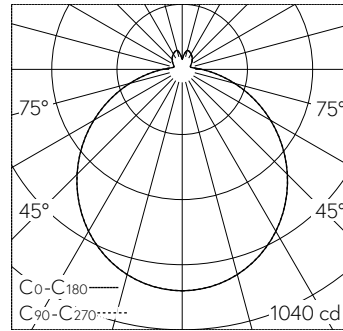

QR-Code
scannen und auf
www.neuco.ch
mehr über diesen
Artikel erfahren

B 51 238K3

weiss ~ RAL 9003
LED 32.2 W 3021 lm-h 3000 K
Konverter schaltbar on/off

IP20 IK06

Decken- und Wandaufbauleuchte mit freistrahler Lichtverteilung. Schutzart IP20 Schutzklasse I.

Mit austauschbarem LED-Modul mit Übertemperaturschutz und einer Lebenserwartung von mindestens 50'000 Betriebsstunden. 20-jährige Nachliefergarantie auf das LED-Modul und die Verschleisssteile. Mit LED-Netzteil 230 V, 50 Hz. Integrierter HF-Bewegungssensor. Leuchtenarmatur aus Metall. Oberfläche Farbe weiss. Mundgeblasenes seidenmattes Opalglas mit Bajonettverschluss. Zwei Leitungseinführungen zur Durchverdrahtung der Netzanschlussleitung bis Ø 10,5 mm. Leuchtdurchmesser 410 mm, Höhe 98 mm.

5 Jahre Garantie.

LED 3000 K 32.2 W 3021 lm-h / CIE Flux 44 74 92 89 100 / B42 nach DIN 5040

Technische Daten

Leuchtenlichtstrom	3021 lm-h
Anschlussleistung	32.2 W
Lichtausbeute	97.5 lm-h/W
Modullichtstrom	3970 lm-c
Modulleistung	26,4 W
Farbstabilität	-
Farbwiedergabe	CRI > 90
Lichtstromerhalt	L90/B50 bei 50'000 h (25 °C)
Farbtemperatur	3000 K