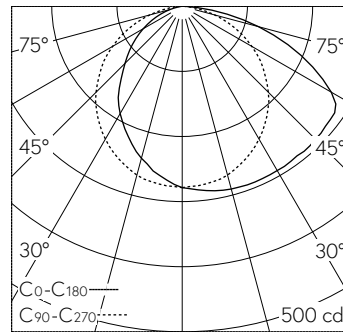

QR-Code scannen und auf www.neuco.ch mehr über diesen Artikel erfahren

B 51 258.5K3
samtschwarz
LED 16.5 W 863 lm-h 3000 K
DALI-Konverter steuerbar

Wandaufbauleuchte mit einseitigem Lichtaustritt und abgeblendetem Lichtverteilung. Schutzart IP20 Schutzklasse I.

Abgeblendetes Licht. Einseitiger Lichtaustritt. Mit austauschbarem LED-Modul mit Übertemperaturschutz und einer Lebenserwartung von mindestens 180'000 Betriebsstunden. 20-jährige Nachliefergarantie auf das LED-Modul und die Verschleissteile. Mit LED-Netzteil, DALI-steuerbar, 220-240 V, 0/50-60 Hz. Leuchtgehäuse aus Aluminium. Oberfläche Farbe samtschwarz. Diffusor aus transluzentem alterungsbeständigen Silikon. Abmessungen: 770 x 65 x 45 mm.

5 Jahre Garantie.

PUSH, switchDIM und Touch-DIM® werden nicht unterstützt.