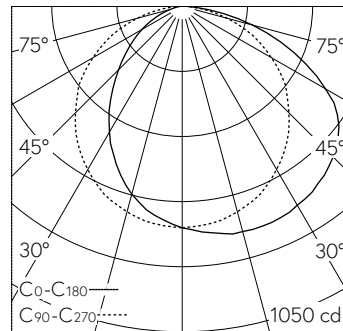

QR-Code scannen und auf www.neuco.ch mehr über diesen Artikel erfahren

B 51 259.1K3
samtweiss
LED 24.8 W 2113 lm-h 3000 K
DALI-Konverter steuerbar

Wandaufbauleuchte mit einseitigem Lichtaustritt und abgeblendetem Lichtverteilung.
Schutzart IP20
Schutzklasse I.

Abgeblendetes Licht. Einseitiger Lichtaustritt. Mit austauschbarem LED-Modul mit Übertemperaturschutz und einer Lebenserwartung von mindestens 175'000 Betriebsstunden. 20-jährige Nachliefergarantie auf das LED-Modul und die Verschleissteile. Mit LED-Netzteil, DALI-steuerbar, 220-240 V, 0/50-60 Hz. Leuchtgehäuse aus Aluminium. Oberfläche Farbe samtweiss. Diffusor aus transluzentem alterungsbeständigen Silikon. Abmessungen: 1170 x 65 x 45 mm.

5 Jahre Garantie.

PUSH, switchDIM und Touch-DIM® werden nicht unterstützt.