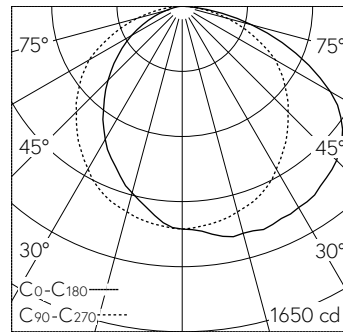

QR-Code scannen und auf www.neuco.ch mehr über diesen Artikel erfahren

B 51 260.1K3
samtweiss
LED 38.5 W 3430 lm-h 3000 K
DALI-Konverter steuerbar

Wandaufbauleuchte mit einseitigem Lichtaustritt und abgeblendetem Lichtverteilung.
Schutzart IP20
Schutzklasse I.

Abgeblendetes Licht. Einseitiger Lichtaustritt. Mit austauschbarem LED-Modul mit Übertemperaturschutz und einer Lebenserwartung von mindestens 170'000 Betriebsstunden. 20-jährige Nachliefergarantie auf das LED-Modul und die Verschleisssteile. Mit LED-Netzteil, DALI-steuerbar, 220-240 V, 0/50-60 Hz. Leuchtgehäuse aus Aluminium. Oberfläche Farbe samtweiss. Diffusor aus transluzentem alterungsbeständigem Silikon. Abmessungen: 1870 x 65 x 45 mm.

5 Jahre Garantie.

PUSH, switchDIM und Touch-DIM® werden nicht unterstützt.