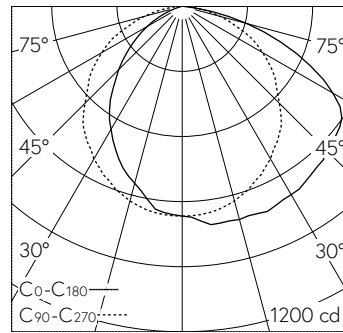

QR-Code scannen und auf www.neuco.ch mehr über diesen Artikel erfahren

B 51 260.5K3
samtsschwarz
LED 38.5 W 2278 lm-h 3000 K
DALI-Konverter steuerbar

IP20

Wandaufbauleuchte mit einseitigem Lichtaustritt und abgeblendetem Lichtverteilung. Schutzart IP20 Schutzklasse I.

Abgeblendetes Licht. Einseitiger Lichtaustritt. Mit austauschbarem LED-Modul mit Übertemperaturschutz und einer Lebenserwartung von mindestens 170'000 Betriebsstunden. 20-jährige Nachliefergarantie auf das LED-Modul und die Verschleisssteile. Mit LED-Netzteil, DALI-steuerbar, 220-240 V, 0/50-60 Hz. Leuchtgehäuse aus Aluminium. Oberfläche Farbe samtsschwarz. Diffusor aus translucentem alterungsbeständigem Silikon. Abmessungen: 1870 x 65 x 45 mm.

5 Jahre Garantie.

PUSH, switchDIM und Touch-DIM® werden nicht unterstützt.