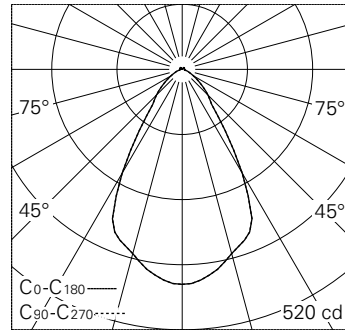

QR-Code
scannen und auf
www.neuco.ch
mehr über diesen
Artikel erfahren

B 66 056K3

grafit - RAL 7024
LED 5.9 W 575 lm-h 3000 K
Konverter schaltbar on/off

Deckenaufbauleuchte mit rotations-
symmetrischer Lichtverteilung.
Schutzart IP65 , staubdicht und
strahlwassergeschützt
Schutzklasse I.

Halbstrahlwinkel 62°. Mit austausch-
barem LED-Modul mit Übertemperatur-
schutz und einer Lebenserwartung
von mindestens 200'000 Betriebs-
stunden. 20-jährige Nachliefergarantie
auf das LED-Modul und die Ver-
schleissteile. Mit Ultimate Driver®
LED-Netzteil 220-240 V, 0/50-60 Hz.
Schutzart IP 65. Leuchte aus Alumi-
niumguss, Aluminium und Edelstahl Be-
schichtungstechnologie Unidure®, Far-
be Grafit. Kristallglas teilmattiert. Re-
flektor aus eloxiertem Reinstalumi-
nium. Zwei Leitungseinführungen zur
Durchverdrahtung der Netzanschluss-
leitung bis Ø 10,5 mm. Leuchten-
durchmesser 125 mm, Höhe 115 mm.

5 Jahre Garantie.

LED 3000 K 5.9 W 575 lm-h 62°

Technische Daten

Leuchtenlichtstrom	575 lm-h
Anschlussleistung	5.9 W
Lichtausbeute	97.5 lm-h/W
Modullichtstrom	940 lm-c
Modulleistung	4.8 W
Farbstabilität	-
Farbwiedergabe	CRI > 80
Lichtstromerhalt	L90/B50 bei 200'000 h (25 °C)
Farbtemperatur	3000 K

Weitere Angaben

Lichtverteilung	rotationssymmetrisch
Halbwertwinkel	62 ° Very Wide Flood (> 56 °)
Betriebsspannung	220 - 240 V AC 50 / 60 Hz 176 - 264 V DC 0 Hz
Betriebstemperatur	max. 45 °C
Gewicht	1.25 kg