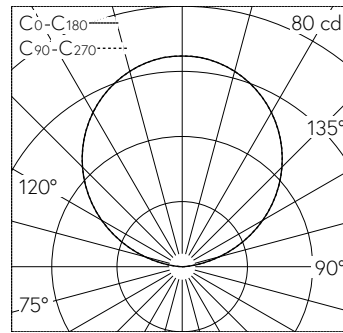

5	14.83	3
4	11.86	4
3	8.90	7
2	5.93	16
1	2.97	65
h [m]	D [m] 112°	E (0°)

LED 3000 K 4.8 W 184 lm-h 112° / CIE Flux 0 0 0 100 / E83 nach DIN 5040

Technische Daten

Leuchtenlichtstrom	184 lm-h
Anschlussleistung	4.8 W
Lichtausbeute	38.3 lm-h/W
Modullichtstrom	780 lm-c
Modulleistung	3,7 W
Farbortstabilität	-
Farbwiedergabe	CRI > 80
Lichtstromerhalt	L90/B50 bei 200'000 h (25 °C)
Farbtemperatur	3000 K

Weitere Angaben

Lichtverteilung	freistrahlend
Betriebsspannung	220 – 240 V AC 50 / 60 Hz 176 – 264 V DC 0 Hz
Druckbelastbarkeit	überrollbar bis 2000 kg
Betriebstemperatur	max. 50 °C
Gewicht	3.05 kg
Drainage	notwendig
Zubehör	Für diese Leuchte sind separate Zubehörteile erhältlich. Kontaktieren Sie uns für eine Beratung.