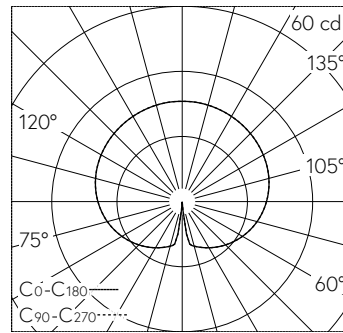

QR-Code scannen und auf www.neuco.ch mehr über diesen Artikel erfahren

B 77 224K3
 grafit - RAL 7024
 LED 4.8 W 539 lm-h 3000 K
 Konverter schaltbar on/off

IP65 IK03

Garten- und Wegleuchte mit freistrahler Lichtverteilung. Schutzart IP65 , staubdicht und strahlwassergeschützt Schutzklasse I.

Freistrahler Licht. Mit austauschbarem LED-Modul mit Übertemperaturschutz und einer Lebenserwartung von mindestens 200'000 Betriebsstunden. 20-jährige Nachliefergarantie auf das LED-Modul und die Verschleissteile. Mit LED-Netzteil 220-240 V, 0/50-60 Hz. Schutzart IP 65. Leuchte aus Aluminiumguss, Aluminium und Edelstahl Beschichtungstechnologie Unidure®, Farbe Grafit. Opalglas mit Gewinde. Anschlusset mit Dichtungseinsatz und Tropfwasserschutzkappe zur Durchverdrahtung der Netzanschlussleitung von \varnothing 10-13,5 mm, max. 3 x 2,5 mm². Mit Aufschraubsockel aus Stahl, feuerverzinkt. Höhe der Leuchte über Boden 800 mm.

5 Jahre Garantie.

LED 3000 K 4.8 W 539 lm-h 312° / CIE Flux 19 43 69 42 100 / C12 nach DIN 5040

Technische Daten

Leuchtenlichtstrom	539 lm-h
Anschlussleistung	4.8 W
Lichtausbeute	112.3 lm-h/W
Modullichtstrom	580 lm-c
Modulleistung	3.9 W
Farbstabilität	-
Farbwiedergabe	CRI > 80
Lichtstromerhalt	L80/B50 bei 200'000 h (25 °C)
Farbtemperatur	3000 K