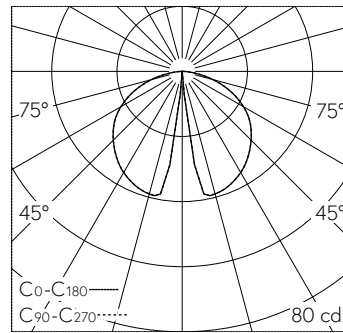

QR-Code scannen und auf [www.neuco.ch](http://www.neuco.ch) mehr über diesen Artikel erfahren

**B 77 233AK3**  
 silber ~ DB 702N  
 LED 4.8 W 155 lm-h 3000 K  
 Konverter schaltbar on/off

IP65 IK10

Garten- und Wegleuchte mit abgeblendetem Lichtaustritt und rotations-symmetrischer Lichtverteilung. Schutzart IP65 staubdicht und strahlwassergeschützt Schutzklasse I.

Abgeblendet mit symmetrischer Lichtstärkeverteilung. Lichtstromanteil im oberen Halbraum < 1%. Mit austauschbarem LED-Modul mit einer mittleren Bemessungslebensdauer von > 200.000 Betriebsstunden (L80B50 bei ta = 25 °C). 20-jährige Nachliefergarantie auf das LED-Modul und die Verschleissteile. Mit Ultimate Driver® LED-Netzteil 220-240 V, 0/50-60 Hz. Schutzart IP 65. Leuchte aus Aluminiumguss, Aluminium und Edelstahl Beschichtungstechnologie Unidure®, Farbe Silber. Klare, schlagfeste Kunststoffabdeckung mit optischer Struktur. Mit Erdstück aus Stahl, feuerverzinkt, Länge ca. 300 mm. Anschlusset mit Dichtungseinsatz und Tropfwasserschutzkappe zur Durchverdrahtung der Netzanschlussleitung von Ø 10-13,5 mm, max. 3 x 2,5 mm². Abmessungen: 160 x 700 x 70 mm.

5 Jahre Garantie.

h [m]	D [m] 126°	E (0°)
1	3.93	0
2	7.85	0
3	11.78	0
4	15.70	0
5	19.63	0

LED 3000 K 4.8 W 155 lm-h 126° / CIE Flux 43 76 95 100 100 / A30 nach DIN 5040

**Technische Daten**

Leuchtenlichtstrom	155 lm-h
Anschlussleistung	4.8 W
Lichtausbeute	22.5 lm-h/W
Modullichtstrom	580 lm-c
Modulleistung	3.9 W
Farbortstabilität	-
Farbwiedergabe	CRI > 80
Lichtstromerhalt	L90/B50 bei 200'000 h (25 °C)
Farbtemperatur	3000 K