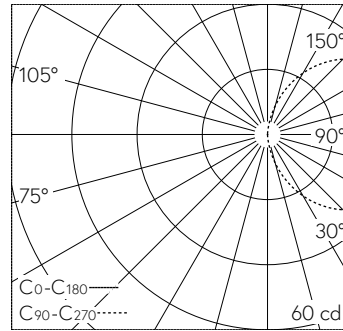

QR-Code scannen und auf www.neuco.ch mehr über diesen Artikel erfahren

B 77 247AK3
silber - DB 702N
LED 2.8 W 139 lm-h 3000 K
Konverter schaltbar on/off

IP65 IK05

Garten- und Wegleuchte mit einseitigem Lichtaustritt und freistrahler Lichtverteilung. Schutzart IP65 staubdicht und strahlwassergeschützt Schutzklasse I.

Einseitig freistrahlerndes Licht. Mit austauschbarem LED-Modul mit Über-temperaturschutz und einer Lebenserwartung von mindestens 200'000 Betriebsstunden. 20-jährige Nachliefergarantie auf das LED-Modul und die Verschleiss-teile. Mit LED-Netzteil 220-240 V, 0/50-60 Hz. Schutzart IP 65. Leuchte aus Aluminiumguss, Aluminium und Edelstahl Beschichtungs-technologie Unidure®, Farbe Silber. Sicherheits-glas weiss. Mit Auf-schraubsockel aus Stahl, feuerverzinkt. Anschlussset mit Dichtungsein-satz und Tropfwasserschutzkappe zur Durchverdrahtung der Netzanschluss-leitung von ø 10-13,5 mm, max. 3 x 2,5 mm². Höhe der Leuchte über Boden 700 mm.

5 Jahre Garantie.

LED 3000 K 2.8 W 139 lm-h / CIE Flux 13 37 66 50 100 / C11 nach DIN 5040

Technische Daten

Leuchtenlichtstrom	139 lm-h
Anschlussleistung	2.8 W
Lichtausbeute	53.6 lm-h/W
Modullichtstrom	385 lm-c
Modulleistung	1,8 W
Farbstabilität	-
Farbwiedergabe	CRI > 80
Lichtstromerhalt	L80/B50 bei 200'000 h (25 °C)
Farbtemperatur	3000 K