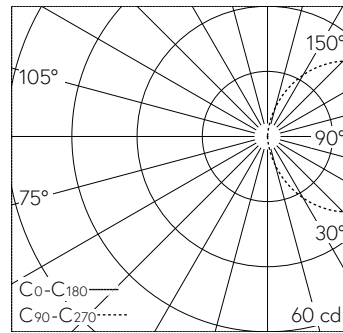

QR-Code scannen und auf www.neuco.ch mehr über diesen Artikel erfahren

B 77 247K3
 grafit - RAL 7024
 LED 2.8 W 139 lm-h 3000 K
 Konverter schaltbar on/off

 **IP65**  **IK05**

Garten- und Wegleuchte mit einseitigem Lichtaustritt und freistrahler Lichtverteilung. Schutzart IP65  staubdicht und strahlwassergeschützt Schutzklasse I.

Einseitig freistrahlerndes Licht. Mit austauschbarem LED-Modul mit Über-temperaturschutz und einer Lebenserwartung von mindestens 200'000 Betriebsstunden. 20-jährige Nachliefergarantie auf das LED-Modul und die Verschleiss-teile. Mit LED-Netzteil 220-240 V, 0/50-60 Hz. Schutzart IP 65. Leuchte aus Aluminiumguss, Aluminium und Edelstahl Beschichtungs-technologie Unidure®, Farbe Grafit. Sicherheits-glas weiss. Mit Auf-schraubsockel aus Stahl, feuerverzinkt. Anschlussset mit Dichtungsein-satz und Tropfwasserschutzkappe zur Durchverdrahtung der Netzanschluss-leitung von ø 10-13,5 mm, max. 3 x 2,5 mm². Höhe der Leuchte über Boden 700 mm.

5 Jahre Garantie.

LED 3000 K 2.8 W 139 lm-h / CIE Flux 13 37 66 50 100 / C11 nach DIN 5040

Technische Daten

Leuchtenlichtstrom	139 lm-h
Anschlussleistung	2.8 W
Lichtausbeute	53.6 lm-h/W
Modullichtstrom	385 lm-c
Modulleistung	1,8 W
Farbortstabilität	-
Farbwiedergabe	CRI > 80
Lichtstromerhalt	L80/B50 bei 200'000 h (25 °C)
Farbtemperatur	3000 K