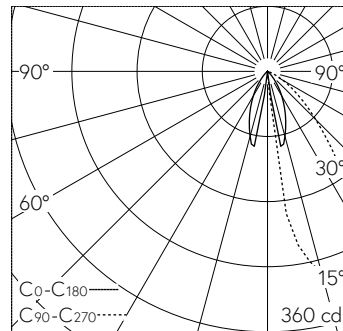

QR-Code scannen und auf www.neuco.ch mehr über diesen Artikel erfahren

B 77 249K3
 grafit - RAL 7024
 LED 2.5 W 146 lm-h 3000 K
 Konverter schaltbar on/off

IP64 IK02

Garten- und Wegleuchte mit bandförmiger Lichtverteilung. Schutzart IP64, staubdicht und spritzwassergeschützt Schutzklasse I.

Abgeblendetes, bandförmiges Licht. Lichtstromanteil im oberen Halbraum <math>< 1\%</math>. Constant Optics®: Effizientes optisches System, das nahezu keinem Verschleiss unterliegt. Mit austauschbarem LED-Modul mit einer mittleren Bemessungslebensdauer von > 200.000 Betriebsstunden (L80B50 bei $t_a = 25\text{ }^\circ\text{C}$). 20-jährige Nachliefergarantie auf das LED-Modul und die Verschleisssteile. Mit Ultimate Driver® LED-Netzteil 220-240 V, 0/50-60 Hz. Schutzart IP 64. Leuchte aus Aluminiumguss, Aluminium und Edelstahl Beschichtungstechnologie Unidure®, Farbe Grafit. Sicherheitsglas mattiert. Mit Aufschraubsockel aus Stahl, feuerverzinkt. Anschlussset mit Dichtungseinsatz und Tropfwasserschutzkappe zur Durchverdrahtung der Netzanschlussleitung von $\varnothing 10\text{-}13,5\text{ mm}$, max. $3 \times 2,5\text{ mm}^2$. Höhe der Leuchte über Boden 700 mm.

5 Jahre Garantie.

LED 3000 K 2.5 W 146 lm-h / CIE Flux 80 97 100 100 100 / A70 nach DIN 5040

Technische Daten

Leuchtenlichtstrom	146 lm-h
Anschlussleistung	2.5 W
Lichtausbeute	42.9 lm-h/W
Modullichtstrom	295 lm-c
Modulleistung	1,9 W
Farbstabilität	-
Farbwiedergabe	CRI > 80
Lichtstromerhalt	L90/B50 bei 200'000 h (25 °C)
Farbtemperatur	3000 K