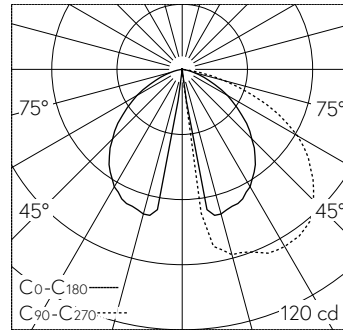

QR-Code scannen und auf [www.neuco.ch](http://www.neuco.ch) mehr über diesen Artikel erfahren

**B 77 264K3**  
 grafit - RAL 7024  
 LED 2.7 W 166 lm-h lm-h 3000 K  
 Konverter schaltbar on/off

**IP65 IK05**

Garten- und Wegleuchte mit nach unten gerichtetem Lichtaustritt und bandförmiger Lichtverteilung. Schutzart IP65 staubdicht und strahlwassergeschützt Schutzklasse I.

Abgeblendetes, bandförmiges Licht. Dark Sky: Lichtstromanteil im oberen Halbraum < 1%. Mit austauschbarem LED-Modul mit einer mittleren Bemessungslebensdauer von > 200.000 Betriebsstunden (L80B50 bei ta = 25 °C). 20-jährige Nachliefergarantie auf das LED-Modul und die Verschleissteile. Mit Ultimate Driver® LED-Netzteil 220-240 V, 0/50-60 Hz. Schutzart IP 65. Leuchte aus Aluminiumguss, Aluminium und Edelstahl Beschichtungstechnologie Unidure®, Farbe Grafit. Sicherheitsglas mit optischer Struktur. Mit Aufschraubsockel aus Stahl, feuerverzinkt. Anschlussset mit Dichtungseinsatz und Tropfwasserschutzkappe zur Durchverdrängung der Netzanschlussleitung von ø 10-13,5 mm, max. 3 G 2,5 mm². Höhe der Leuchte über Boden 700 mm.

5 Jahre Garantie.

LED 3000 K 2.7 W 166 lm-h / CIE Flux 45 81 97 100 100 / A40 nach DIN 5040

**Technische Daten**

Leuchtenlichtstrom	166 lm-h
Anschlussleistung	2.7 W
Lichtausbeute	38.5 lm-h/W
Modullichtstrom	345 lm-c
Modulleistung	2 W
Farbstabilität	-
Farbwiedergabe	CRI > 80
Lichtstromerhalt	L90/B50 bei 200'000 h (25 °C)
Farbtemperatur	3000 K

**Weitere Angaben**

Lichtaustritt	nach unten gerichtet
Lichtverteilung	bandförmig
Betriebsspannung	220 – 240 V AC/DC 0 / 50 / 60 Hz
Betriebstemperatur	max. 60 °C
Gewicht	2.4 kg