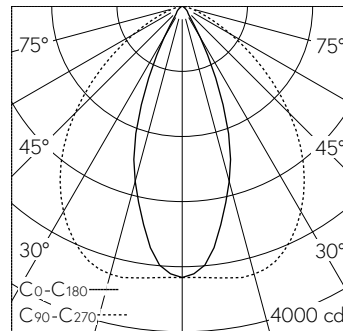

QR-Code scannen und auf www.neuco.ch mehr über diesen Artikel erfahren

B 77 537AK3
silber ~ DB 702N
LED 30.4 W 3404 lm-h 3000 K
DALI-Konverter steuerbar

IP65 IK08

Scheinwerfer mit bandförmiger Lichtverteilung. Schutzart IP65 , staubdicht und strahlwassergeschützt Schutzklasse I.

Bandförmige Lichtstärkeverteilung. Constant Optics®: Effizientes optisches System, das nahezu keinem Verschleiss unterliegt. Halbstreuwinkel 40°/96°. Mit austauschbarem LED-Modul mit Übertemperaturschutz und einer Lebenserwartung von mindestens 200'000 Betriebsstunden. 20-jährige Nachliefergarantie auf das LED-Modul und die Verschleisssteile. Mit Ultimate Driver® LED-Netzteil, DALI-steuerbar, 220-240 V, 0/50-60 Hz. Schutzart IP 65. Leuchte aus Aluminiumguss, Aluminium und Edelstahl Beschichtungstechnologie Unidure®, Farbe Silber. Sicherheitsglas mit optischer Struktur. Reflektor aus eloxiertem Reinstaluminium. Drehbereich 350°. Schwenkbereich -35°/+90°. Zwei Leitungseinführungen zur Durchverdrahtung der Netzanschlussleitung bis Ø 10,5 mm, max. 5 x 1,5 mm². Abmessungen: 230 x 225 x 100 mm.

5 Jahre Garantie.

PUSH, switchDIM und Touch-DIM® werden nicht unterstützt.