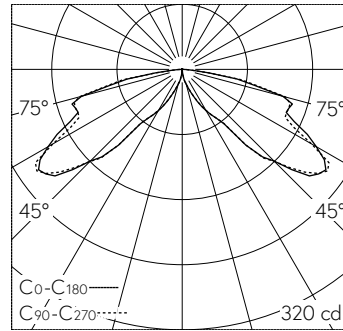

h [m]	Co-C180 D [m] 152°	C90-C270 D [m] 154° E (0°)
1	8.02	8.66
2	16.04	17.33
3	24.06	25.99
4	32.09	34.65
5	40.11	43.31

LED 3000 K 17,8 W 792 lm-h 114°/116° / CIE Flux 13 53 86 100 100 / A10 nach DIN 5...

Technische Daten

Leuchtenlichtstrom	792 lm-h
Anschlussleistung	17,8 W
Lichtausbeute	44,5 lm-h/W
Modullichtstrom	3020 lm-c
Modulleistung	15,2 W
Farbortstabilität	-
Farbwiedergabe	CRI > 80
Lichtstromerhalt	L90/B50 bei 200'000 h (25 °C)
Farbtemperatur	3000 K

Weitere Angaben

Betriebsspannung	220 – 240 V AC 50 / 60 Hz 176 – 264 V DC 0 Hz
Betriebstemperatur	max. 55 °C
Gewicht	25,25 kg