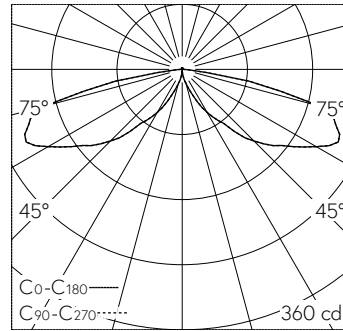

QR-Code scannen und auf www.neuco.ch mehr über diesen Artikel erfahren

B 77 786K4
 grafit - RAL 7024
 LED 17,8 W 819 lm-h 4000 K
 DALI-Konverter steuerbar

IP65 IK10

Schutzart IP65 staubdicht und strahlwassergeschützt Schutzklasse I.

Vierseitig abgeblendetes Licht. Mit austauschbarem LED-Modul mit Über-temperaturschutz und einer Lebenserwartung von mindestens 200'000 Betriebsstunden. 20-jährige Nachliefergarantie auf das LED-Modul und die Verschleissteile. Mit Ultimate Driver® LED-Netzteil, DALI-steuerbar, 220-240 V, 0/50-60 Hz. Schutzart IP 65. Leuchte aus Aluminiumguss, Aluminium und Edelstahl Beschichtungstechnologie Unidure®, Farbe Grafit. Optische Gürtellinse aus Kristallglas. Anschlussgehäuse mit 2 Leitungsver-schraubungen zur Durchverdrahtung der Netzanschlussleitung von ø 9-16 mm. Mit Montageplatte aus feuerverzinktem Stahl zum Aufschrauben auf ein Fundament. Abmessungen: 400 x 400 x 460 mm.

5 Jahre Garantie.

PUSH, switchDIM und Touch-DIM® werden nicht unterstützt.

h [m]	D [m] 152°	D [m] 154° E (0°)
1	8.02	8.66
2	16.04	17.33
3	24.06	25.99
4	32.09	34.65
5	40.11	43.31

LED 4000 K 17,8 W 819 lm-h 114°/116° / CIE Flux 12 43 84 99 100 / A13 nach DIN 5040

Technische Daten

Leuchtenlichtstrom	819 lm-h
Anschlussleistung	17,8 W
Lichtausbeute	46 lm-h/W
Modullichtstrom	3120 lm-c
Modulleistung	15,2 W
Farbortstabilität	-
Farbwiedergabe	CRI > 80
Lichtstromerhalt	L90/B50 bei 200'000 h (25 °C)
Farbtemperatur	4000 K